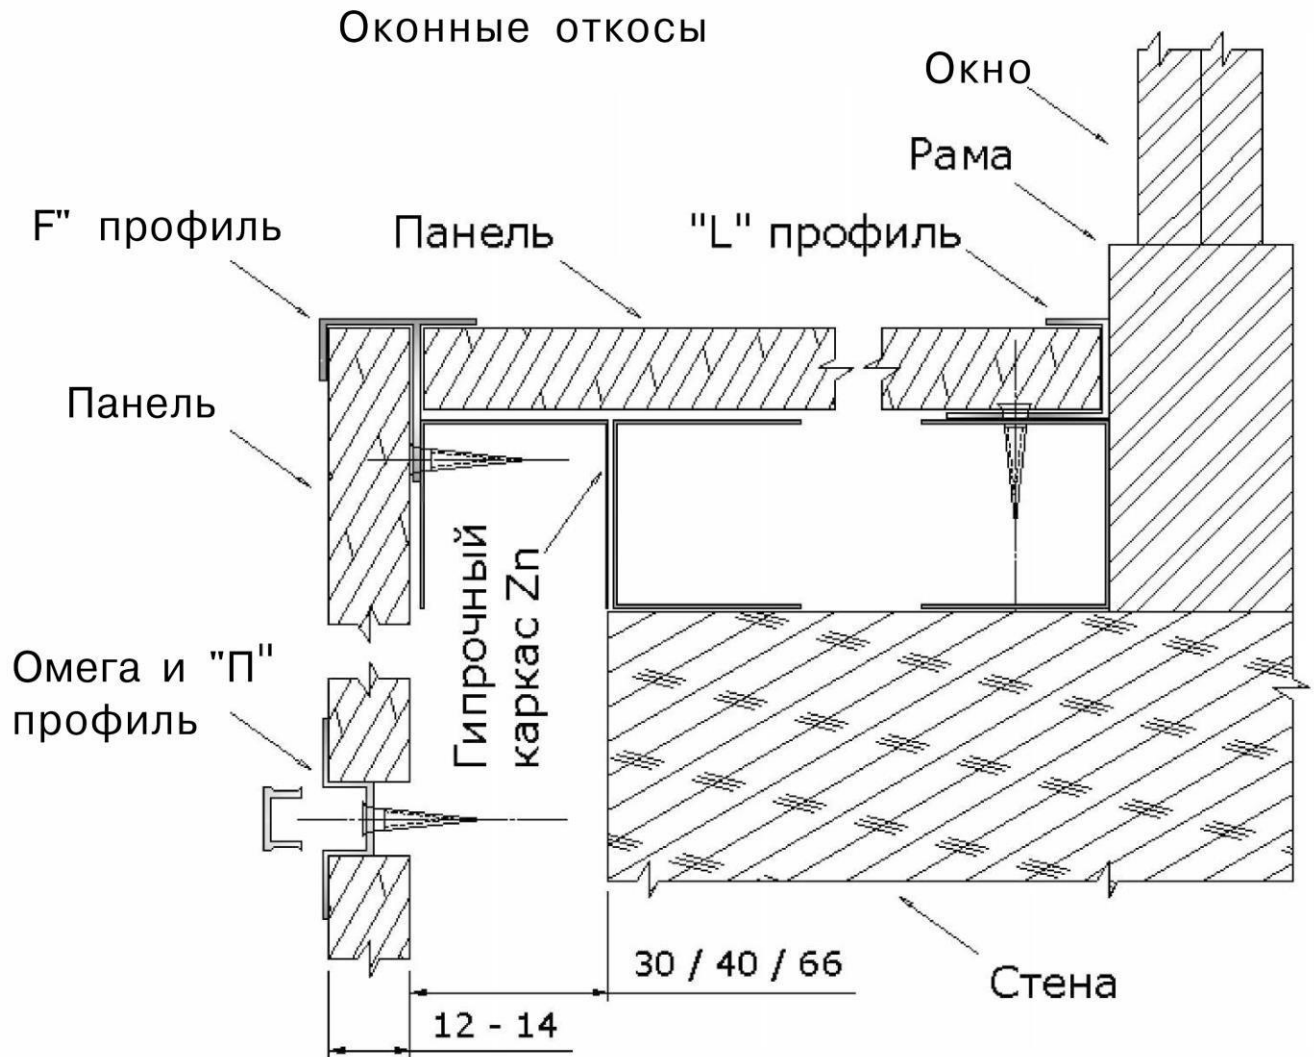

- стеновые панели
- офисные перегородки
- профиль металлический
- межкомнатные двери
- перфорированный лист
- монтажные работы

ТЕХБО | Технология быстрой отделки
Торфяная дорога, д.7, БЦ «Гулливвер-1», оф.406/1,
г. Санкт-Петербург, Россия, 197374
+7 (812) 740-11-88
7401188@mail.ru
www.techbo.ru