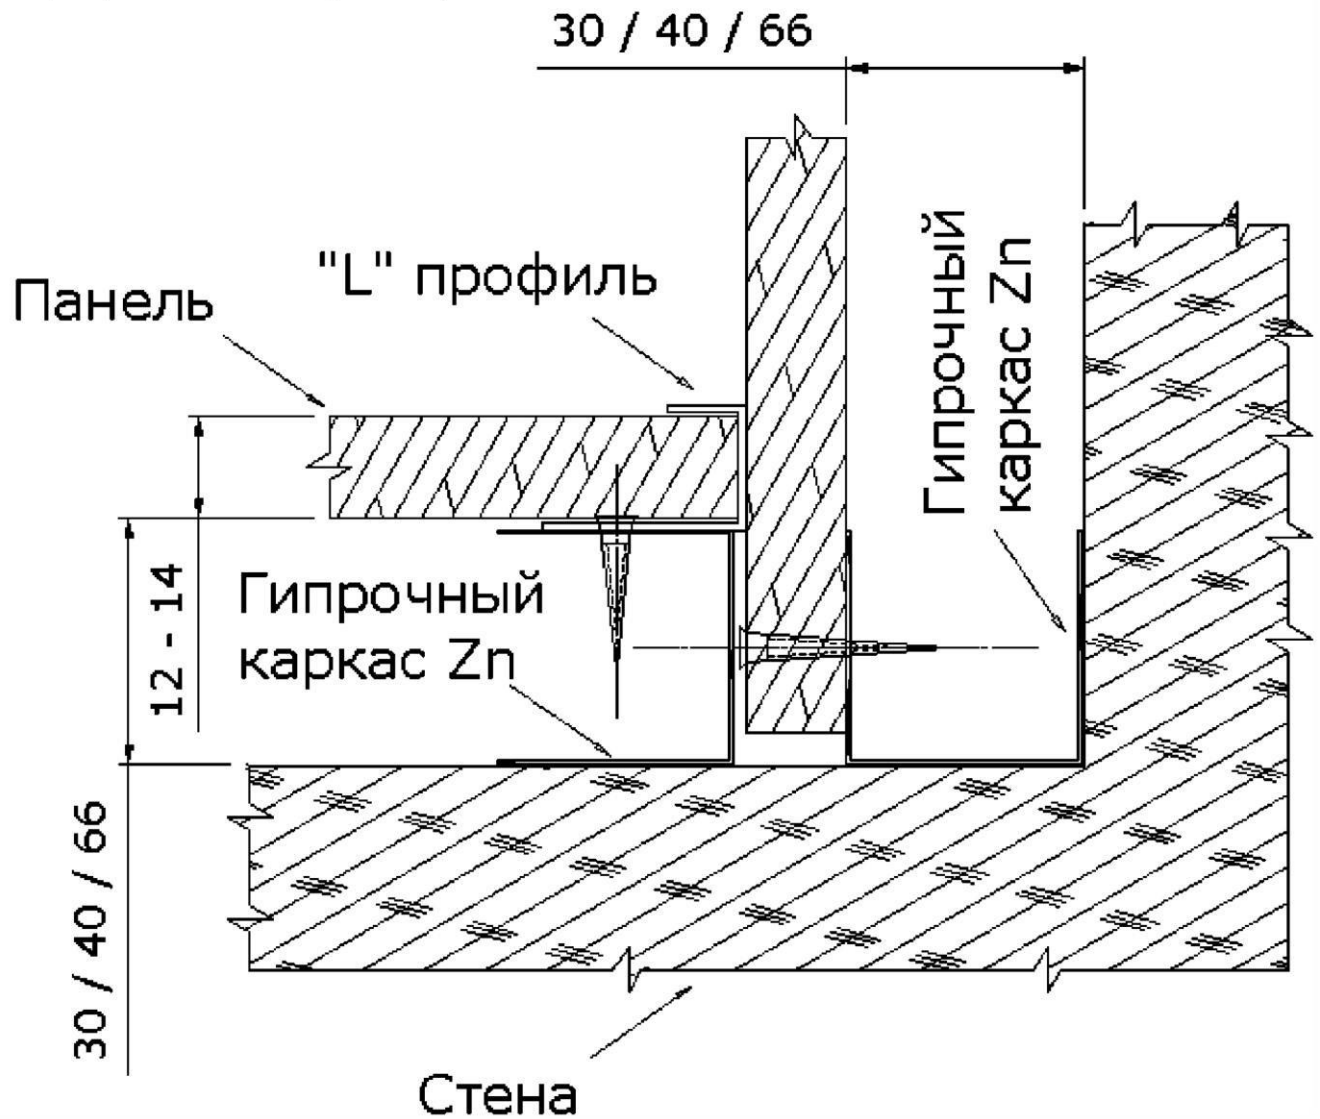

- стеновые панели
- офисные перегородки
- профиль металлический
- межкомнатные двери
- перфорированный лист
- монтажные работы

ТЕХБО | Технология быстрой отделки
Торфяная дорога, д.7, БЦ «Гулливвер-1», оф.406/1,
г. Санкт-Петербург, Россия, 197374
+7 (812) 740-11-88
7401188@mail.ru
www.techbo.ru

Внутренний угол